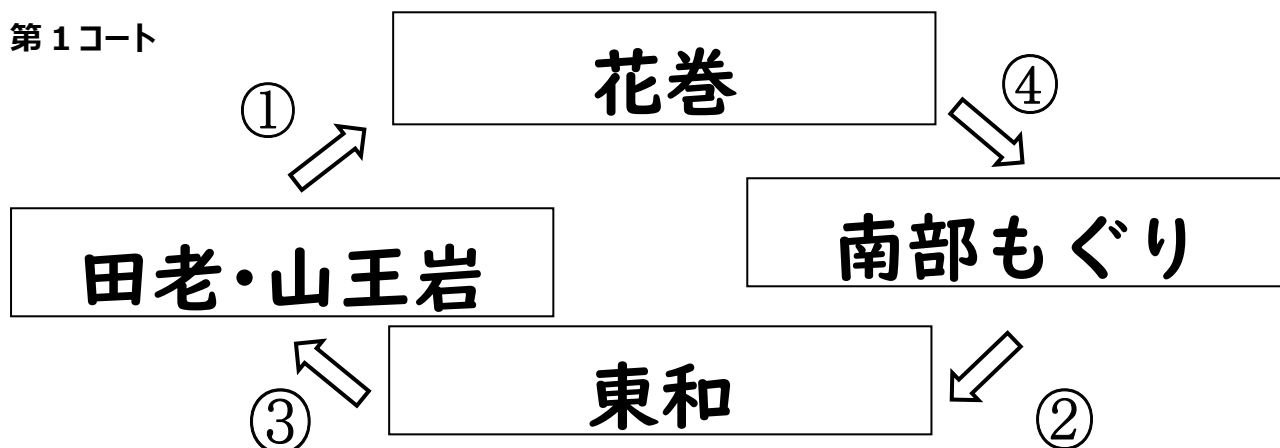

1次リーグ 組合せ (1)

第1コート

試合時間	チーム名 (赤)	得点	チーム名 (白)	審判
13:10~13:40	田老・山王岩	23-8	花巻	抽3
13:50~14:20	南部もぐり	14-10	東和	抽1
14:30~15:00	東和	6-17	田老・山王岩	抽2
15:10~15:40	花巻	7-7	南部もぐり	抽4

第2コート

試合時間	チーム名 (赤)	得点	チーム名 (白)	審判
13:10~13:40	宮古福祉会	10-21	宮古駒形	抽7
13:50~14:20	宮古駒形	10-18	近楊会	抽5
14:30~15:00	近楊会	13-11	宮古福祉会	抽6