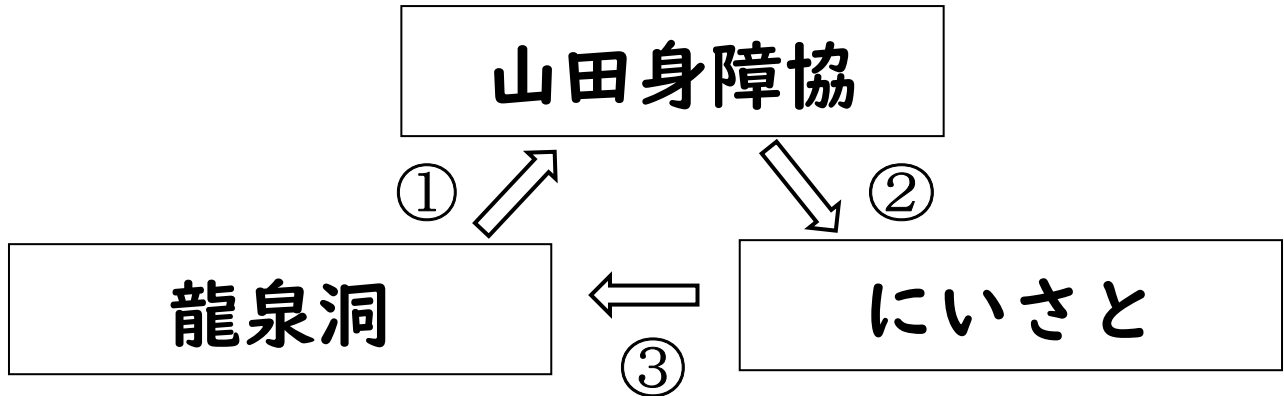

1次リーグ 組合せ(2)

第3コート

試合時間	チーム名(赤)	得点	チーム名(白)	審判
13:10~13:40	龍泉洞	10-8	山田身障協	抽10
13:50~14:20	山田身障協	9-13	にいさと	抽8
14:30~15:00	にいさと	6-13	龍泉洞	抽9