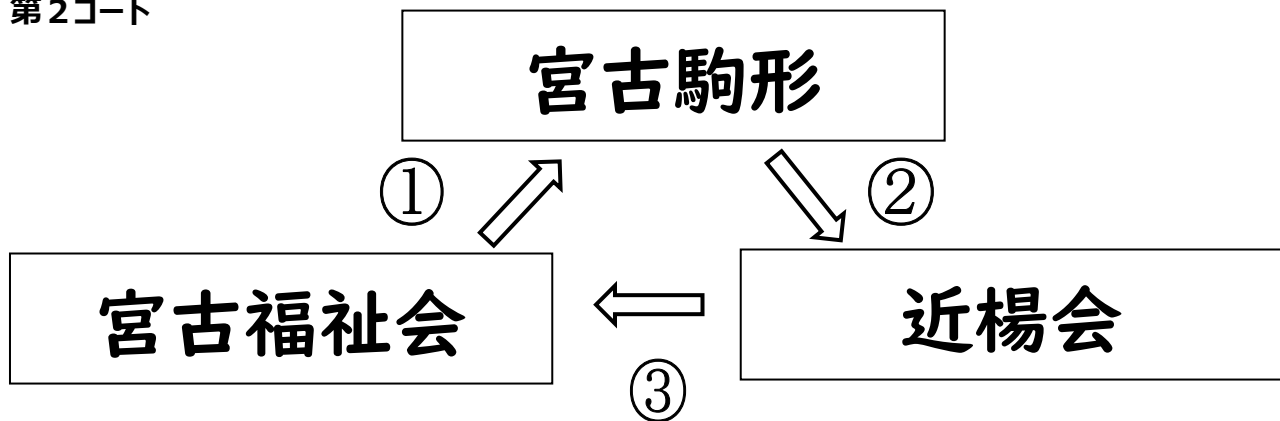

1次リーグ 組合せ (1)

第1コート

試合時間	チーム名 (赤)	得点	チーム名 (白)	審判
13:10~13:40	田老・山王岩	23-8	花巻	抽3
13:50~14:20	南部もぐり	14-10	東和	抽1
14:30~15:00	東和	6-17	田老・山王岩	抽2
15:10~15:40	花巻	7-7	南部もぐり	抽4

第2コート

試合時間	チーム名 (赤)	得点	チーム名 (白)	審判
13:10~13:40	宮古福祉会	10-21	宮古駒形	抽7
13:50~14:20	宮古駒形	10-18	近楊会	抽5
14:30~15:00	近楊会	13-11	宮古福祉会	抽6