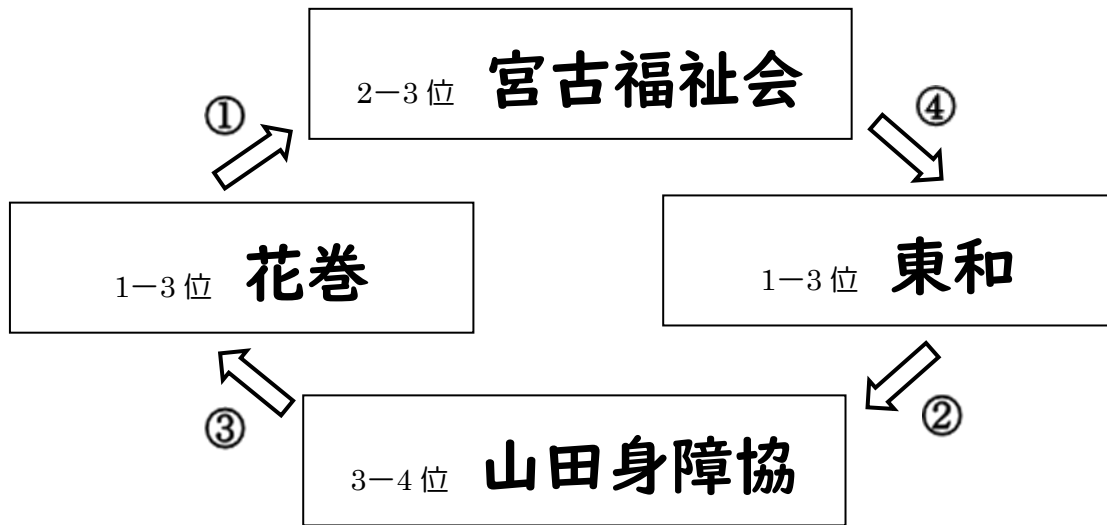

2次リーグ 組合せ(2)

第3コート

試合時間	チーム名(赤)	得点	チーム名(白)	審判
16:00~16:30	花巻	13-11	宮古福社会	3-3
16:40~17:10	東和	9-15	山田身障協	1-3
2日目 8:30~9:00	山田身障協	13-10	花巻	2-3
2日目 8:30~9:00	宮古福社会	15-11	東和	1-4