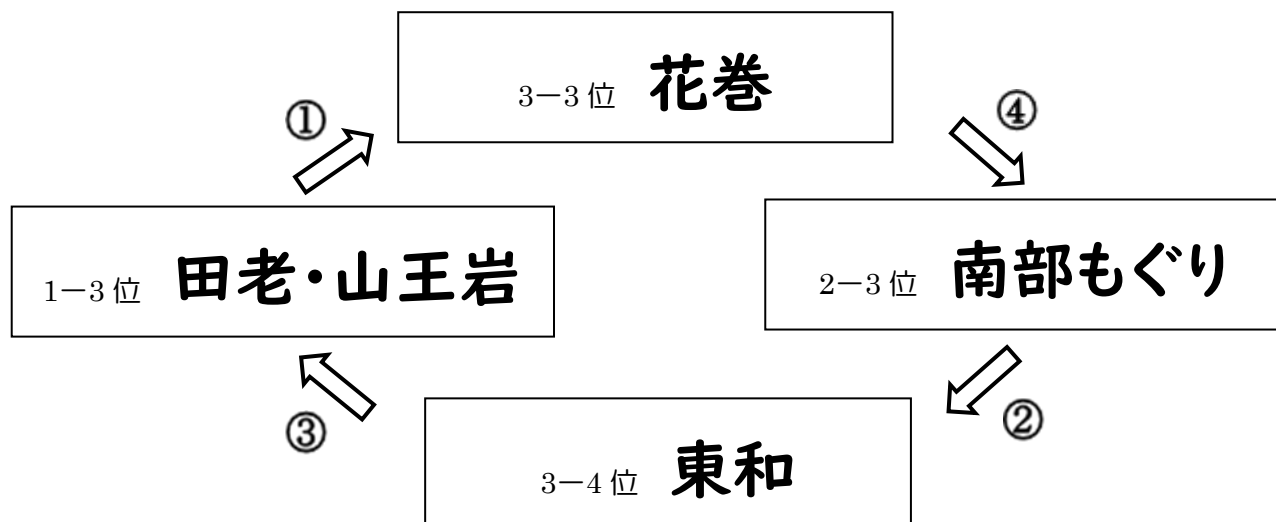

3次リーグ 組合せ (2)

第3コート

試合時間	チーム名 (赤)	得点	チーム名 (白)	審判
9:30~10:00	田老・山王岩	13-7	花巻	3-3
10:10~10:40	南部もぐり	7-14	東和	1-3
10:50~11:20	東和	9-21	田老・山王岩	2-3
11:30~12:00	花巻	13-10	南部もぐり	3-4