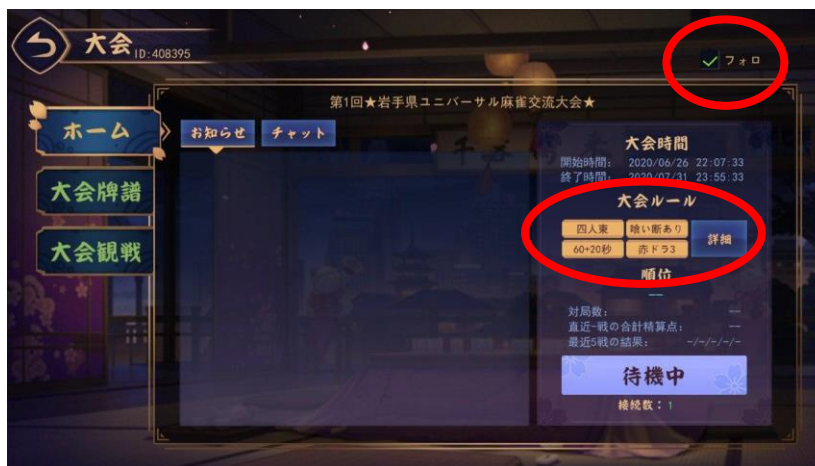

## 2-1 ☆大会エントリー確認と 大会検索と大会フォロー、大会ルール確認等

①  
雀魂にログイン  
してください

ここの “大会戦” をタップすると画面が変わる

ここの “大会ロビー” をタップすると画面が変わる

ここの“大会ID検索”をタップすると画面が変わる

画面のテンキーを使って  
“808318”  
をいれて下の確認を押す

## ② 大会名の確認 “第1回ユニバーサル麻雀交流大会”

この “準備完了” をタップして

“待機中”になればエントリー済です

※ 大会のフォローをお願いします。  
大会ルール確認できます