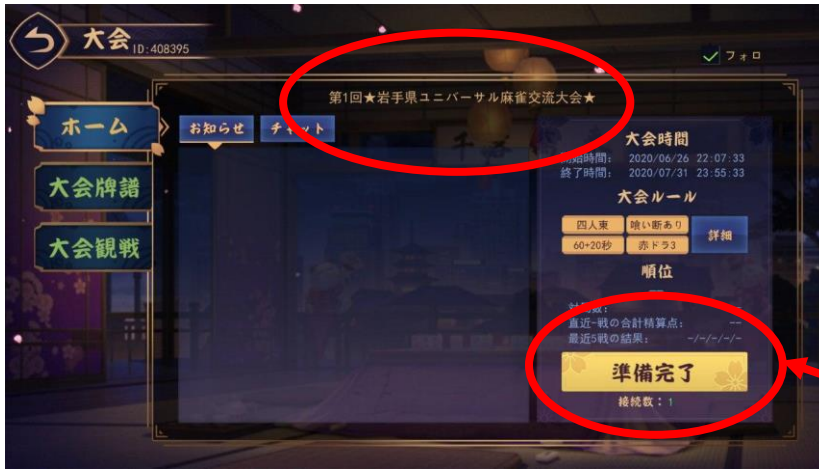

## 2-1 ☆大会エントリー確認と 大会検索と大会フォロー、大会ルール確認等

①  
雀魂にログイン  
してください

ここの “大会戦” をタップすると画面が変わる

ここの “大会ロビー” をタップすると画面が変わる

ここの“大会ID検索”をタップすると画面が変わる

画面のテンキーを使って  
“808318”  
をいれて下の確認を押す

## ② 大会名の確認 “第1回ユニバーサル麻雀交流大会”

この “準備完了” をタップして

“待機中”になればエントリー済です

※ 大会のフォローをお願いします。  
大会ルール確認できます