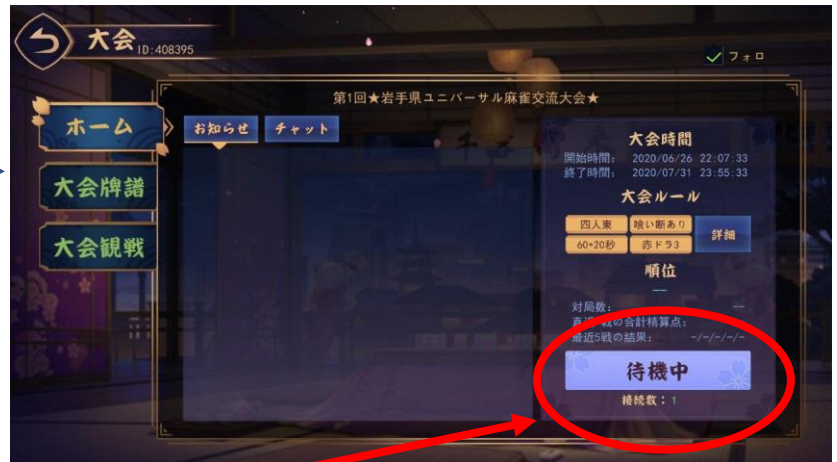

## 2-1 ☆大会エントリー確認と 大会検索と大会フォロー、大会ルール確認等

①  
雀魂にログイン  
してください

ここの “大会戦” をタップすると画面が変わる

ここの “大会ロビー” をタップすると画面が変わる

ここの“大会ID検索”をタップすると画面が変わる

画面のテンキーを使って  
“808318”  
をいれて下の確認を押す

## ② 大会名の確認 “第1回ユニバーサル麻雀交流大会”

この “準備完了” をタップして

“待機中”になればエントリー済です

※ 大会のフォローをお願いします。  
大会ルール確認できます