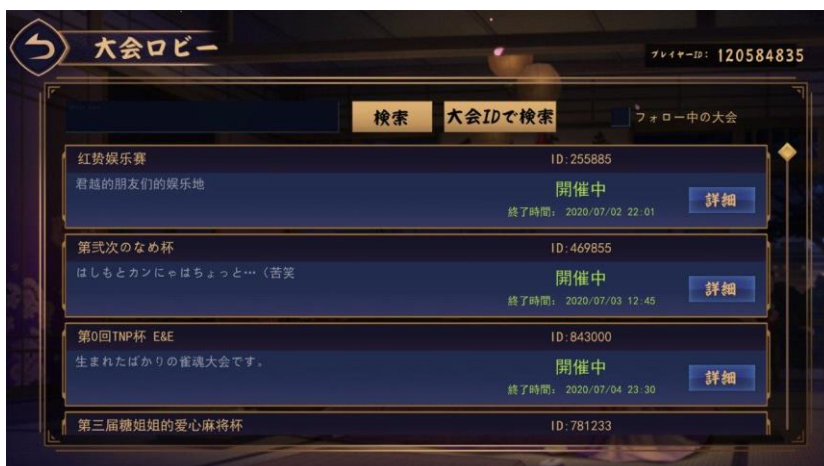

## 2-1 ☆大会エントリー確認と 大会検索と大会フォロー、大会ルール確認等

①  
雀魂にログイン  
してください

ここの “大会戦” をタップすると画面が変わる

ここの “大会ロビー” をタップすると画面が変わる

ここの“大会ID検索”をタップすると画面が変わる

画面のテンキーを使って  
“808318”  
をいれて下の確認を押す

## ② 大会名の確認 “第1回ユニバーサル麻雀交流大会”

この “準備完了” をタップして

“待機中”になればエントリー済です

※ 大会のフォローをお願いします。  
大会ルール確認できます