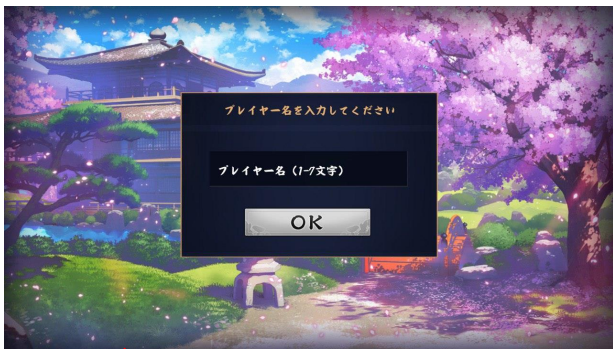

雀魂～じゃんたま～の アプリインストールとプレイヤーIDの確認方法

※エントリー用紙記入前に、インストールお願いいたします。アプリインストールのときのプレイヤー名が、エントリー用紙のプレイヤー名になりますので、ご注意ください。

プレイヤー名
一度決定すると変更できません。

プレイヤーID
アプリインストールすると自動的に
作成されます。

↑ ↑ ↑ ↑
雀魂アプリ画面より

岩手県ユニバーサル麻雀交流大会2020 エントリー用紙