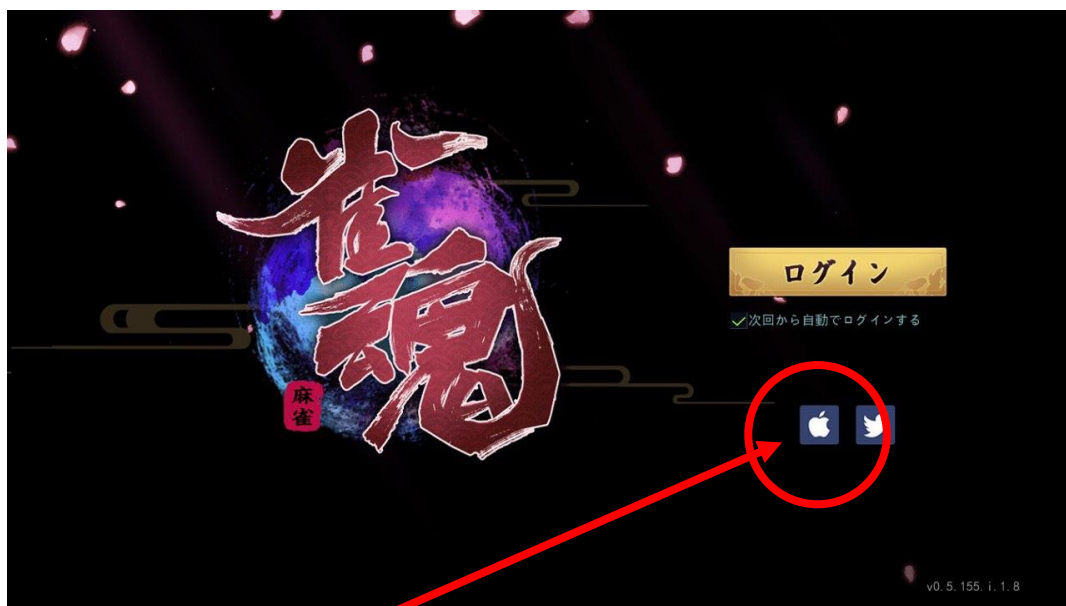

① アプリを入手してください。

<https://apps.apple.com/jp/app/id1469186379>

<https://play.google.com/store/apps/details?id=com.YoStarJP.MajSoul>

② インストールして、アカウントを作ってください。

ここをタップして選択してください。
※Appleか、Googleのマークがあります