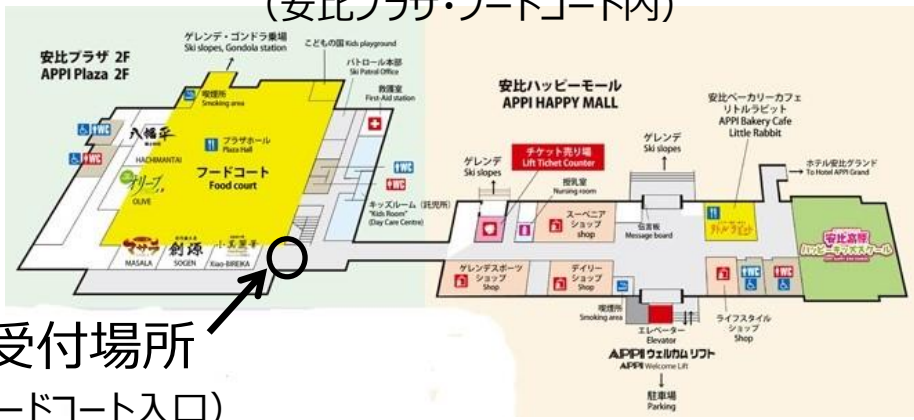

安比高原スキー場 コース&リフトガイド

開閉会式会場 (安比プラザ・フードコート内)

受付場所
(フードコート入口)

懇親会会場

(タワー館地下1階・奥入瀬)