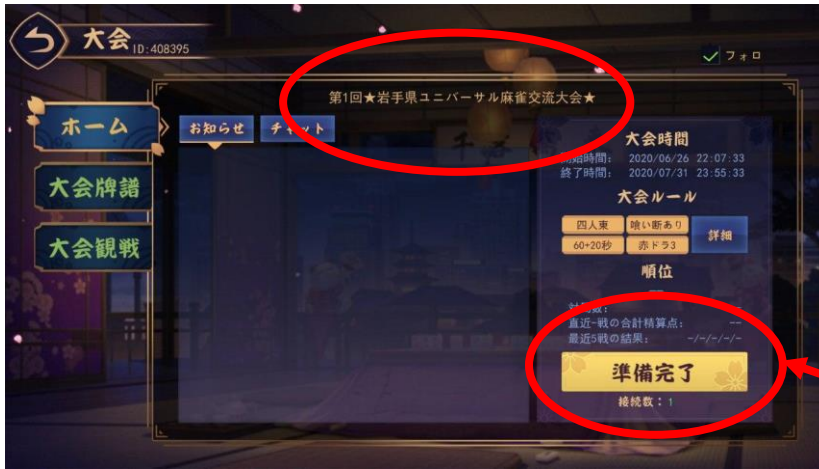

## 2-1 ☆大会エントリー確認と 大会検索と大会フォロー、大会ルール確認等

①  
雀魂にログイン  
してください

ここの “大会戦” をタップすると画面が変わる

ここの “大会ロビー” をタップすると画面が変わる

ここの“大会ID検索”をタップすると画面が変わる

画面のテンキーを使って  
“9 6 4 0 3 2”  
をいれて下の確認を押す

## ② 大会名の確認 “第2回ユニバーサル麻雀交流大会”

この “準備完了” をタップして

“待機中”になればエントリー済です

※ 大会のフォローをお願いします。  
大会ルール確認できます