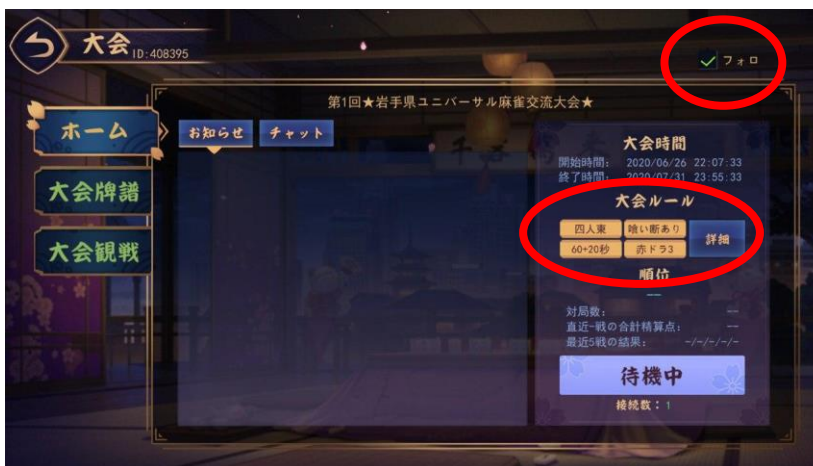

## 2-1 ☆大会エントリー確認と 大会検索と大会フォロー、大会ルール確認等

①  
雀魂にログイン  
してください

ここの “大会戦” をタップすると画面が変わる

ここの “大会ロビー” をタップすると画面が変わる

ここの“大会ID検索”をタップすると画面が変わる

画面のテンキーを使って  
“9 6 4 0 3 2”  
をいれて下の確認を押す

## ② 大会名の確認 “第2回ユニバーサル麻雀交流大会”

この “準備完了” をタップして

“待機中”になればエントリー済です

※ 大会のフォローをお願いします。  
大会ルール確認できます