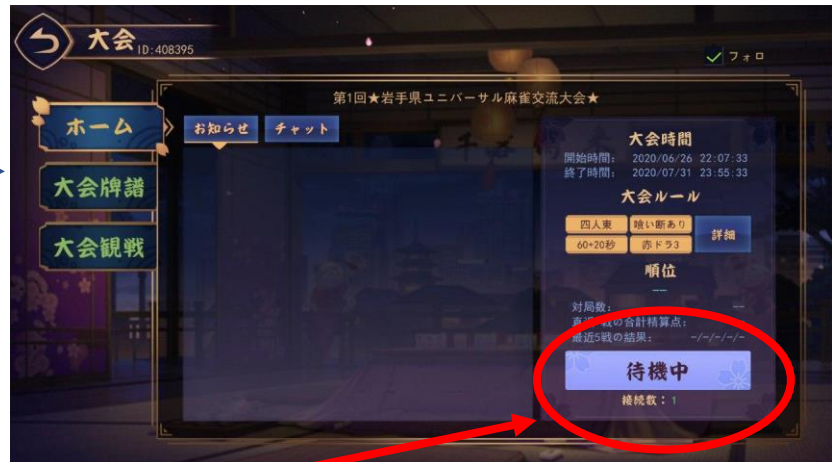

## 2-1 ☆大会エントリー確認と 大会検索と大会フォロー、大会ルール確認等

①  
雀魂にログイン  
してください

ここの “大会戦” をタップすると画面が変わる

ここの “大会ロビー” をタップすると画面が変わる

ここの“大会ID検索”をタップすると画面が変わる

画面のテンキーを使って  
“9 6 4 0 3 2”  
をいれて下の確認を押す

## ② 大会名の確認 “第2回ユニバーサル麻雀交流大会”

この “準備完了” をタップして

“待機中”になればエントリー済です

※ 大会のフォローをお願いします。  
大会ルール確認できます