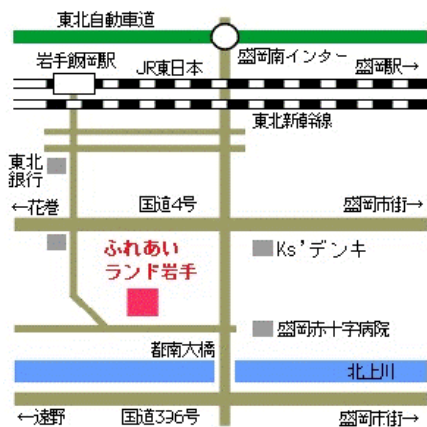

ふれあいランド岩手付近図

全体配置図

駐車場利用について

- ①人にやさしい駐車場
- ②第1駐車場：一般来場者用
- ③第2駐車場：バス優先
- ④第3駐車場：係員等優先

ふれあいランド岩手館内案内図