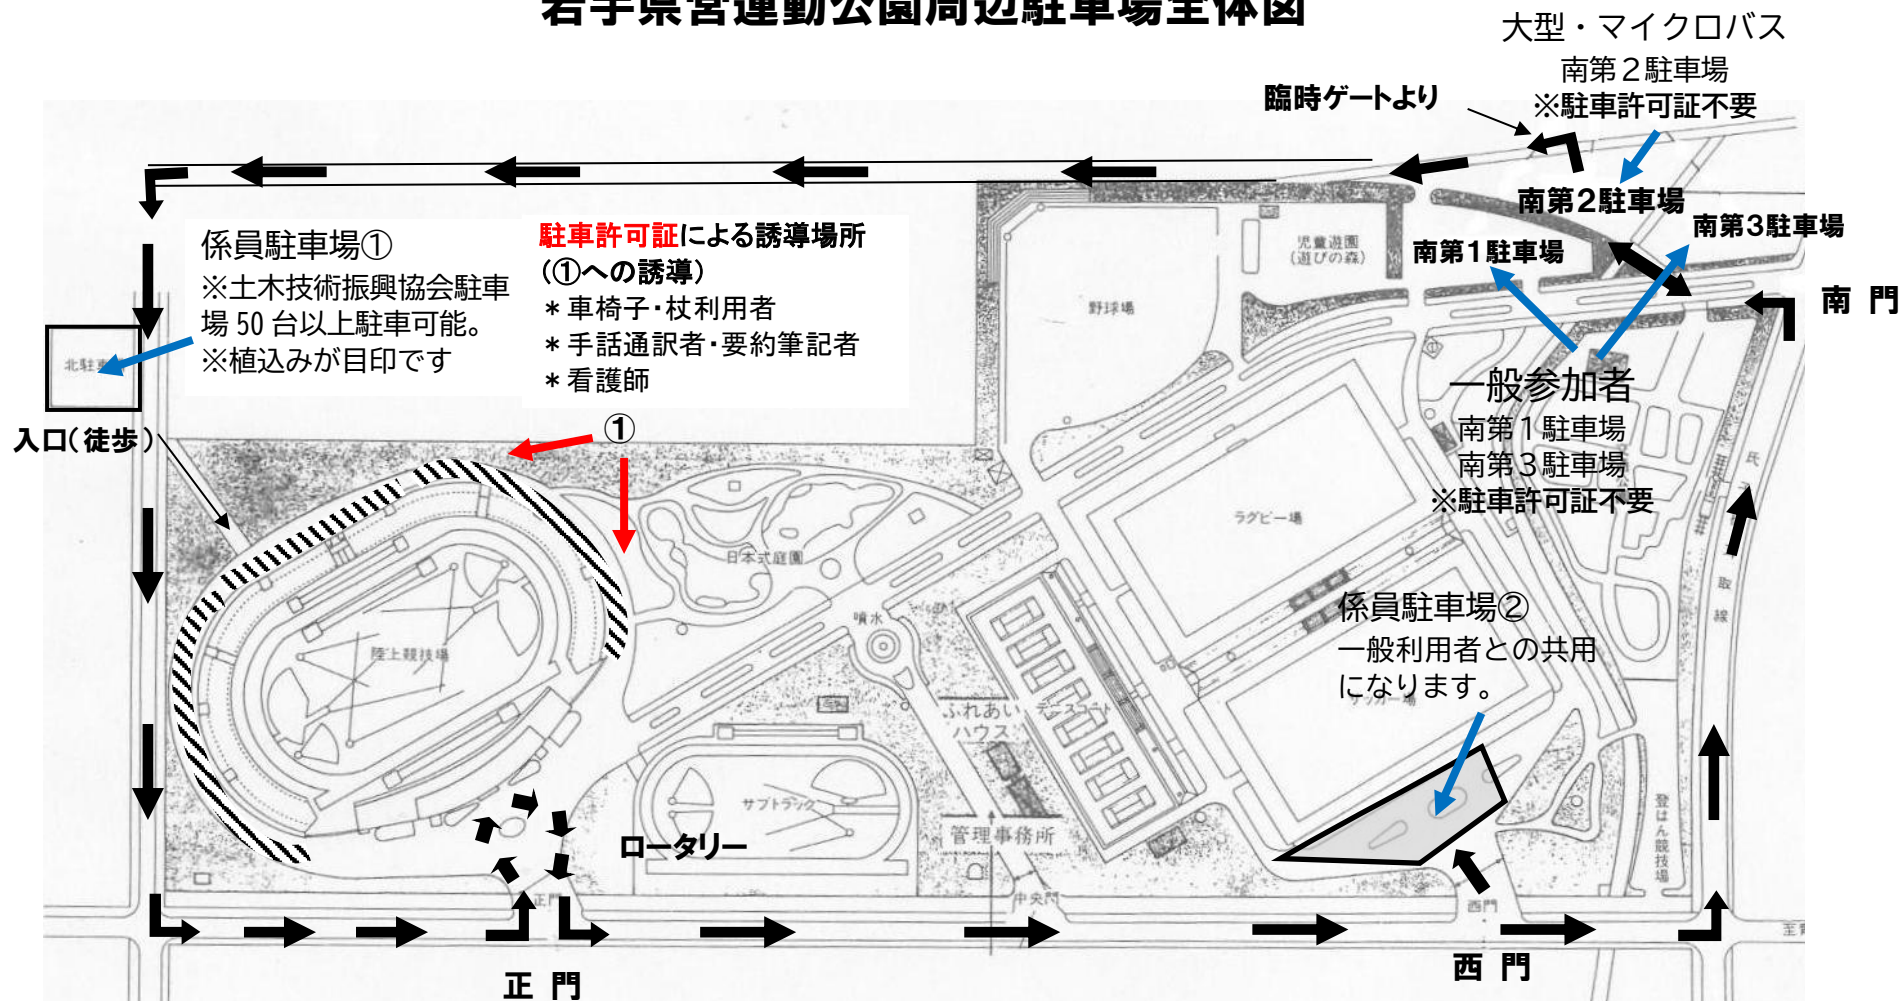

岩手県営運動公園周辺駐車場全体図

※大会係員・スタッフ駐車場は係員駐車場①（北側）、係員駐車場②（西門・サッカー場横）となります。駐車場からの移動時間が短く、係員駐車場①（北側）が便利です。

※各市町村バス、選手送迎車両は正門より入場し、ロータリー内にて選手を降ろします。その後、速やかに車両を大型・マイクロバスは『南第2駐車場』、その他の一般車両は「南第1・第3駐車場」へ移動してください。ロータリー入場の際、駐車許可証は不要です。また、ロータリー内においては係員の誘導に従ってください。原則として全車両左回通行でお願いします。※会場周辺の商業施設等への無断駐車は厳禁とします。