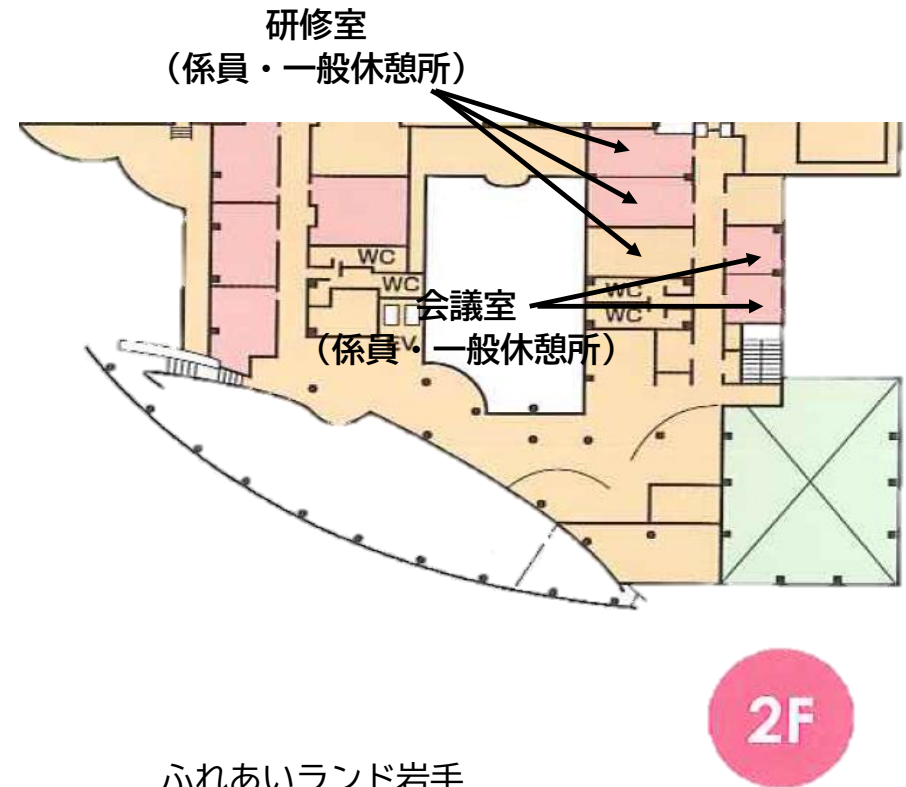

ふれあいランド岩手館内案内図

ふれあいランド岩手
〒020-0831
盛岡市三本柳8-1-3
TEL 019-637-1000 (総合案内)