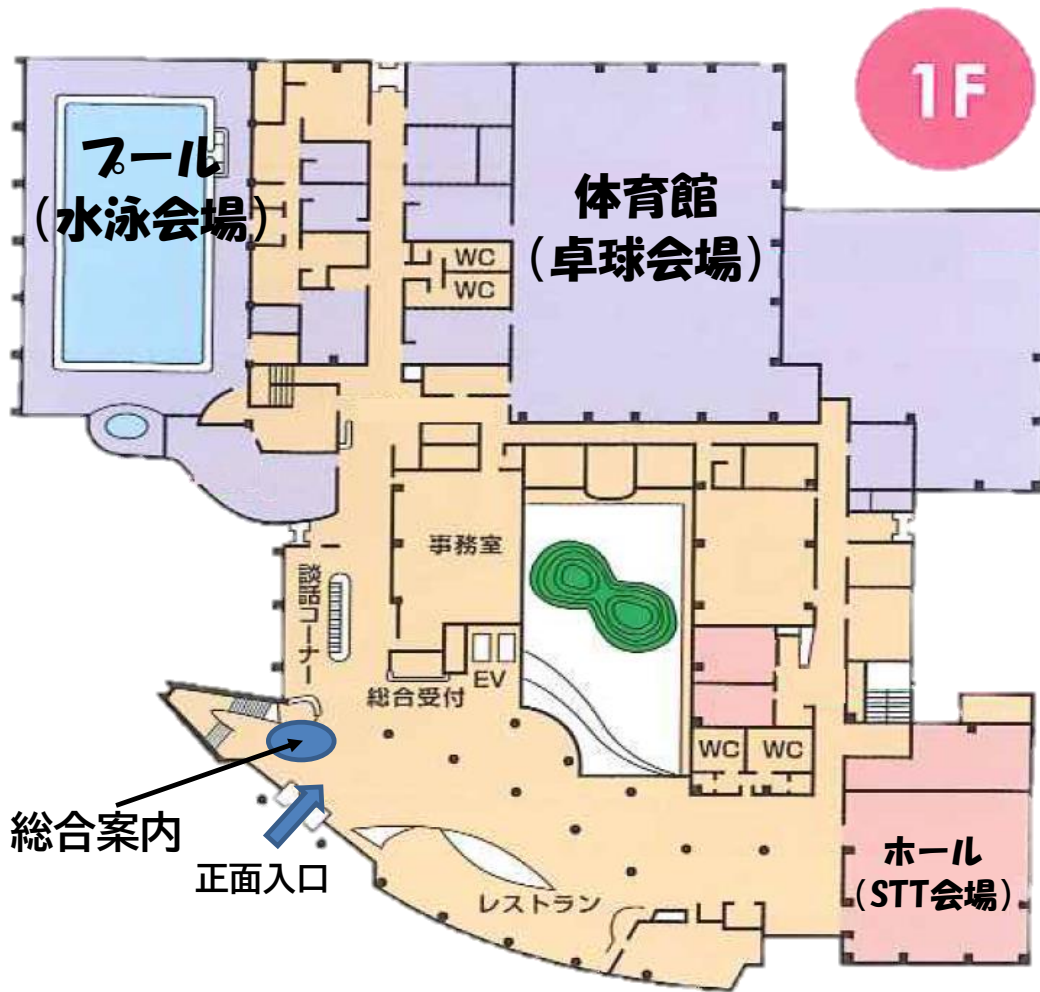

ふれあいランド岩手館内案内図

ふれあいランド岩手
〒020-0831
盛岡市三本柳8-1-3
TEL 019-637-1000 (総合案内)